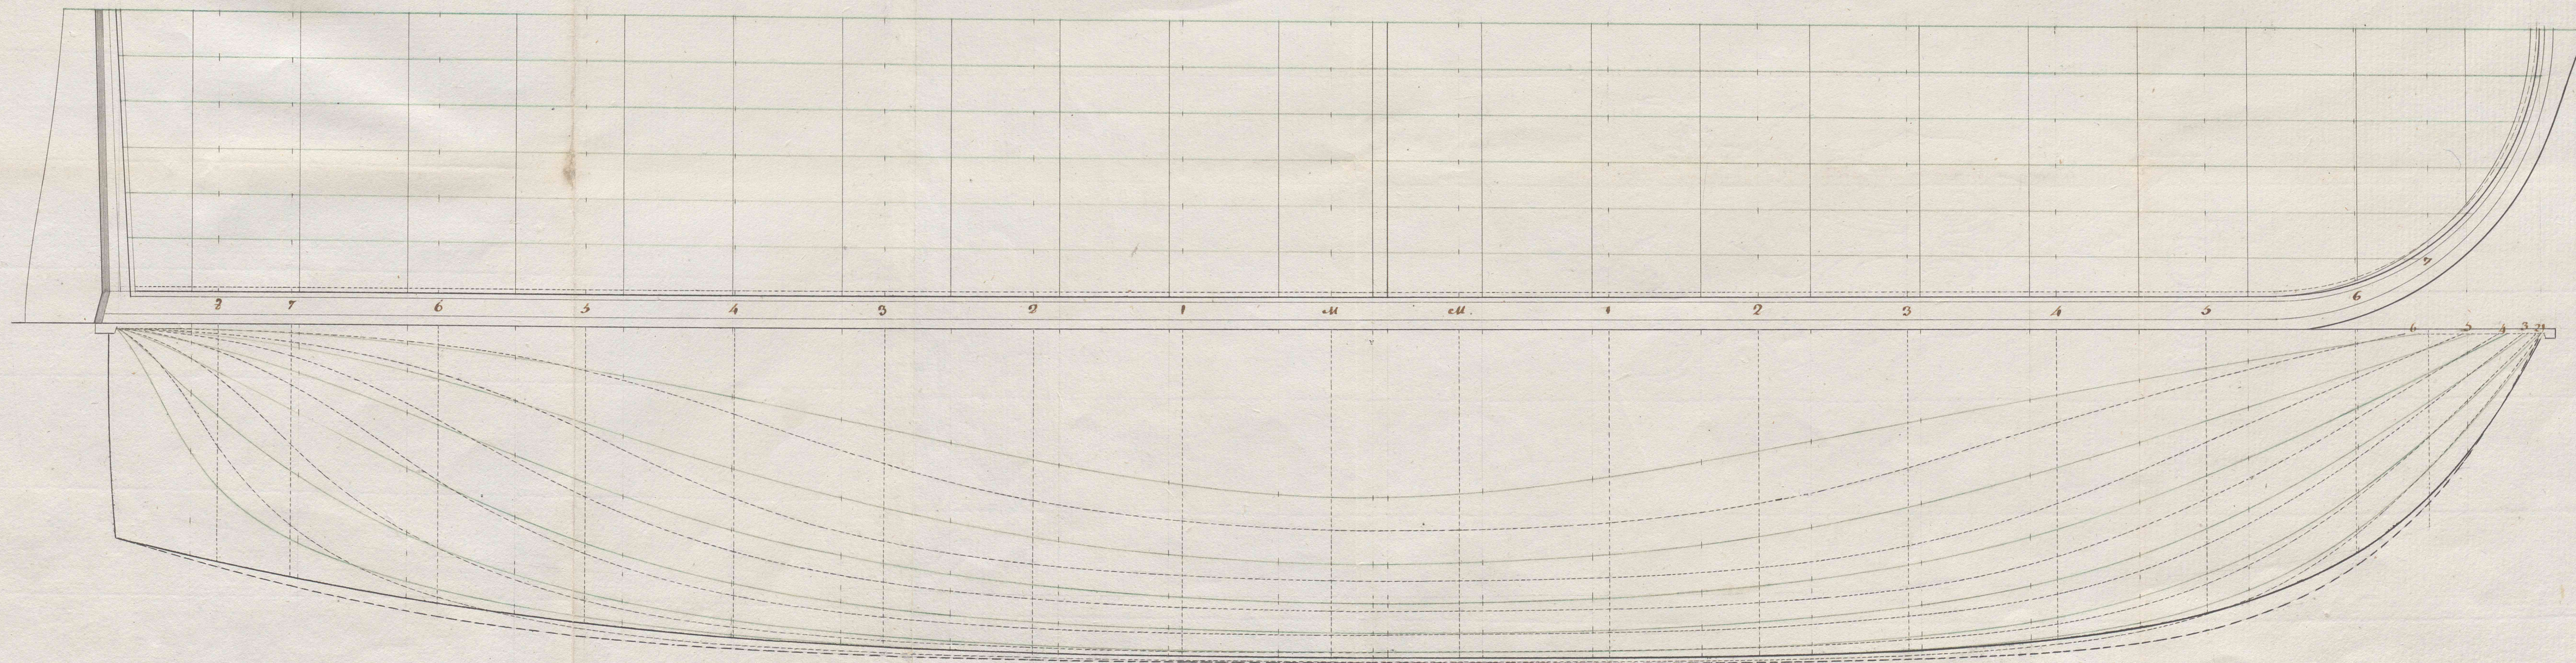

Plano de Comparacion de fondos entre los Navios.

MONTAÑES È YLDEFONSO DE 74 CAÑONES.

*Las líneas de puntos son las del Sr. Defensor, Almirante y sus iguales.
Las líneas de tinta, y verde en el planchoxiño son las del Sr. Montañes.*