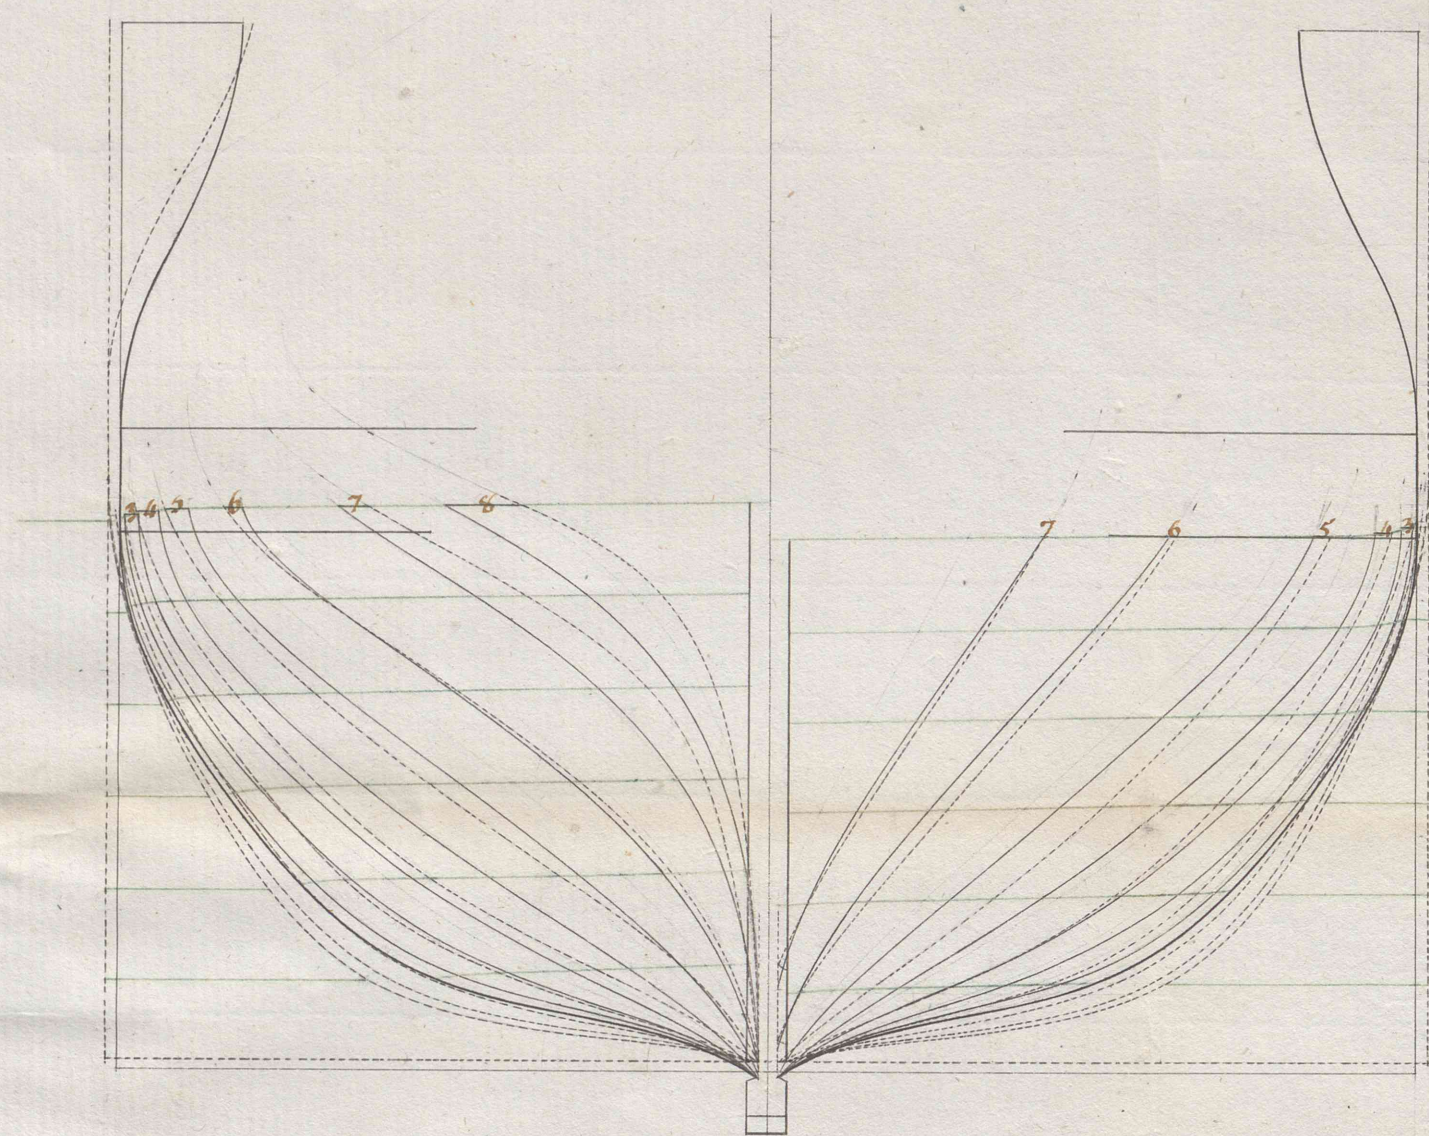

Plano de Comparacion de fondos entre los Navios.

MONTAÑES È YLDEFONSO DE 74 CAÑONES.

*Las líneas de puntos son las del Sr. Defensor, Almirante y sus iguales.
Las líneas de tinta, y verde en el planchoxiño son las del Sr. Montañes.*